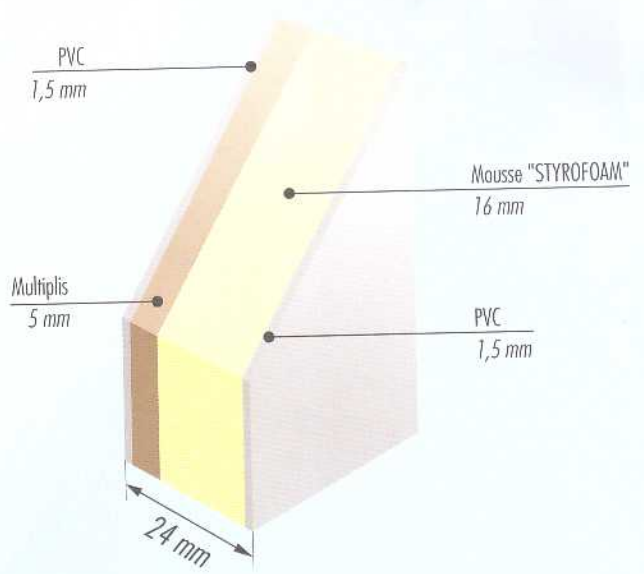

DIMENSIONS ENTRE TABLEAUX

Hauteur	Largeur
2150	900 - 800
maxi 2300 mini 1900	maxi 1000 mini 800

Réf : VP022

V11 Imprimé 200, plomb, film, et feuilleté 33/2 int.

V1 Imprimé 200, plomb et feuilleté 33/2 int.

GRANADA 17L

DIMENSIONS ENTRE TABLEAUX

Hauteur	Largeur
2150	900 - 800
maxi 2300 mini 1900	maxi 1000 mini 800

Réf : VP17LG
Vitrage : V32
Imprimé 200, plomb, film, et feuilleté 33/2 int.

GRANADA 16

DIMENSIONS ENTRE TABLEAUX

Hauteur	Largeur
2150	900 - 800
maxi 2300 mini 1900	maxi 1000 mini 800

Réf : VP016

PVC

PVC
PVC
PVC

LRP 001

DIMENSIONS ENTRE TABLEAUX	
Hauteur	Largeur
2150	1050
maxi 2300	maxi 1050
mini 2000	mini 1050

Réf : VP001
 Vitrage : C355 - Résicolar
 33/2 vert dégradé,
 contour transparent
 et imprimé 200.

LRP 077 inox

DIMENSIONS ENTRE TABLEAUX	
Hauteur	Largeur
2150	1000
maxi 2300	maxi 1000
mini 1950	mini 1000

Réf : VP077
 Vitrage : River imprimé
 et feuilleté 33/2 int.

COMPOSITION DU PANNEAU

LVP 113 inox

DIMENSIONS ENTRE TABLEAUX	
Hauteur	Largeur
2150	900 - 800
maxi 2300	maxi 1000
mini 1900	mini 800